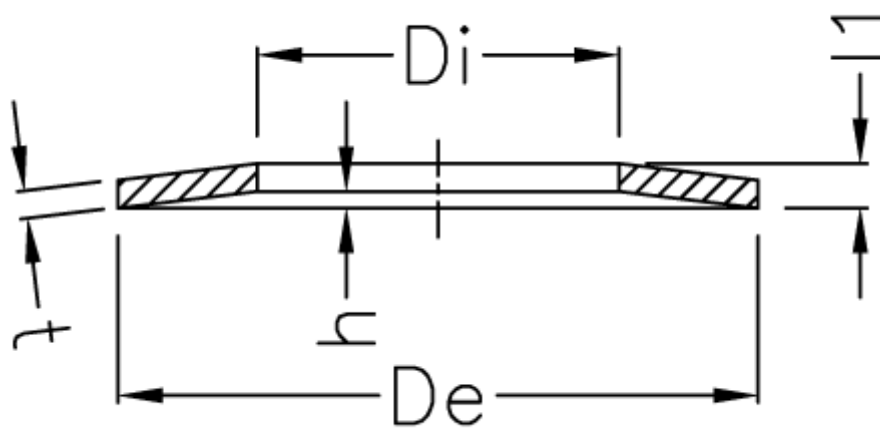

Varenummer: 0601012161
Beskrivelse: Mubea Tallerkenfjeder, rustfast 1.4310
14x7,2x0,8

Mål

De	= 14.0	Fjedervej $s=0,75h$ mm = 0.225	
Di	= 7.2	Fjedervej $s=1,00h$ mm = 0.30	
Fjederkraft F v/0,25h N	= 261.8	h	= 0.30
Fjederkraft F v/0,50h N	= 504.7	l1	= 1.10
Fjederkraft F v/0,75h N	= 735.0	t	= 0.80
Fjederkraft F v/1,00h N	= 958.9	vægt kg/1000	= 0.715
Fjedervej $s=0,25h$ mm	= 0.075		
Fjedervej $s=0,50h$ mm	= 0.150		